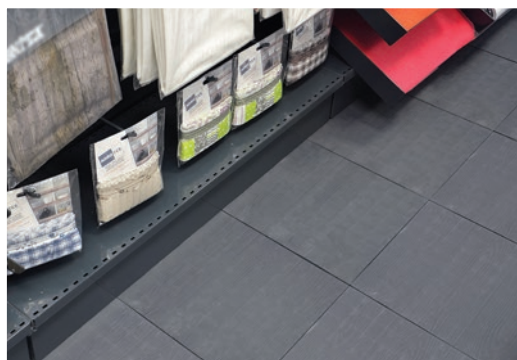

**33 x 33 x 2 cm**

**SET 4 UNIT**

66 x 66 cm = 0,44 m<sup>2</sup>

APPROX. 4 Kg

**SET 6 UNIT**

66 x 100 cm = 0,65 m<sup>2</sup>

APPROX. 6 Kg

**SET 9 UNIT**